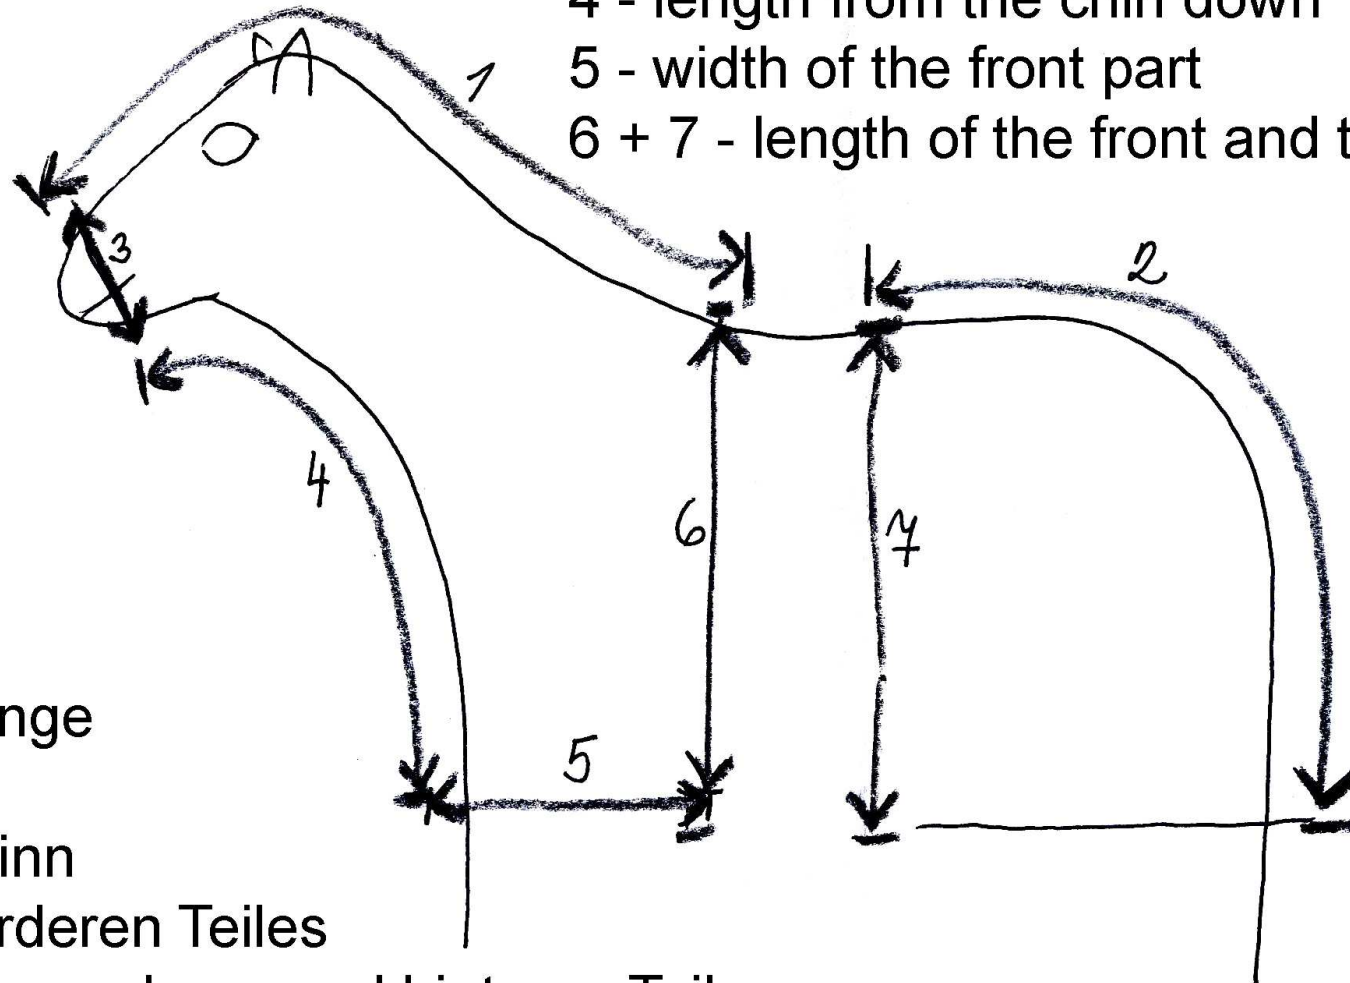

CZ

1 + 2 - délka hřbetu

3 - obvod tlamy

4 - délka od brady

5 - šíře předního dílu

6 + 7 - délka předního a zadního dílu

EN

1 + 2 - back length

3 - maw circumference

4 - length from the chin down

5 - width of the front part

6 + 7 - length of the front and the rear part

DE

1 + 2 - Rückenlänge

3 - Maulumfang

4 - Länge vom Kinn

5 - Breite des vorderen Teiles

6 + 7 - Länge des vorderen und hinteren Teiles